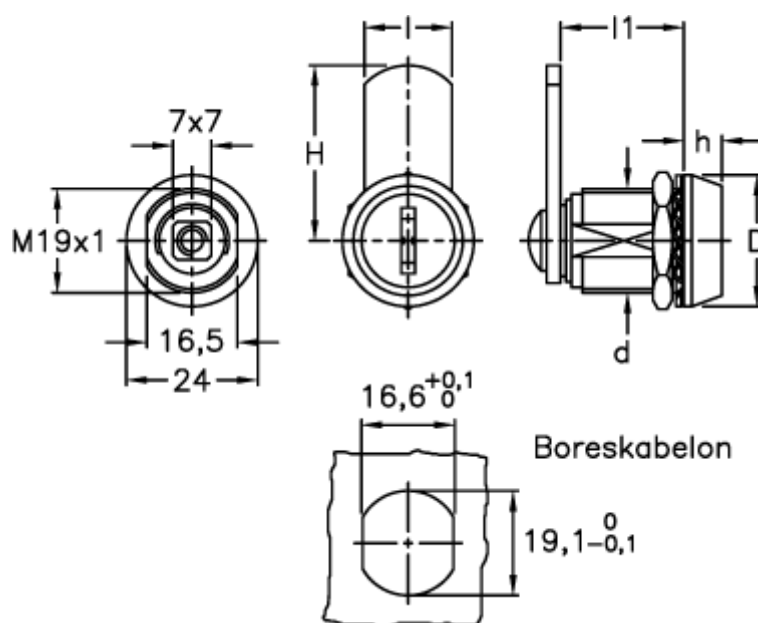

Varenummer: 2310421611
Beskrivelse: E+G Pallås m/nøgle
CX/A-32

Mål

d = M19x1
D = 24
H = 32.0
h = 7
l = 16
l1 = 22.5